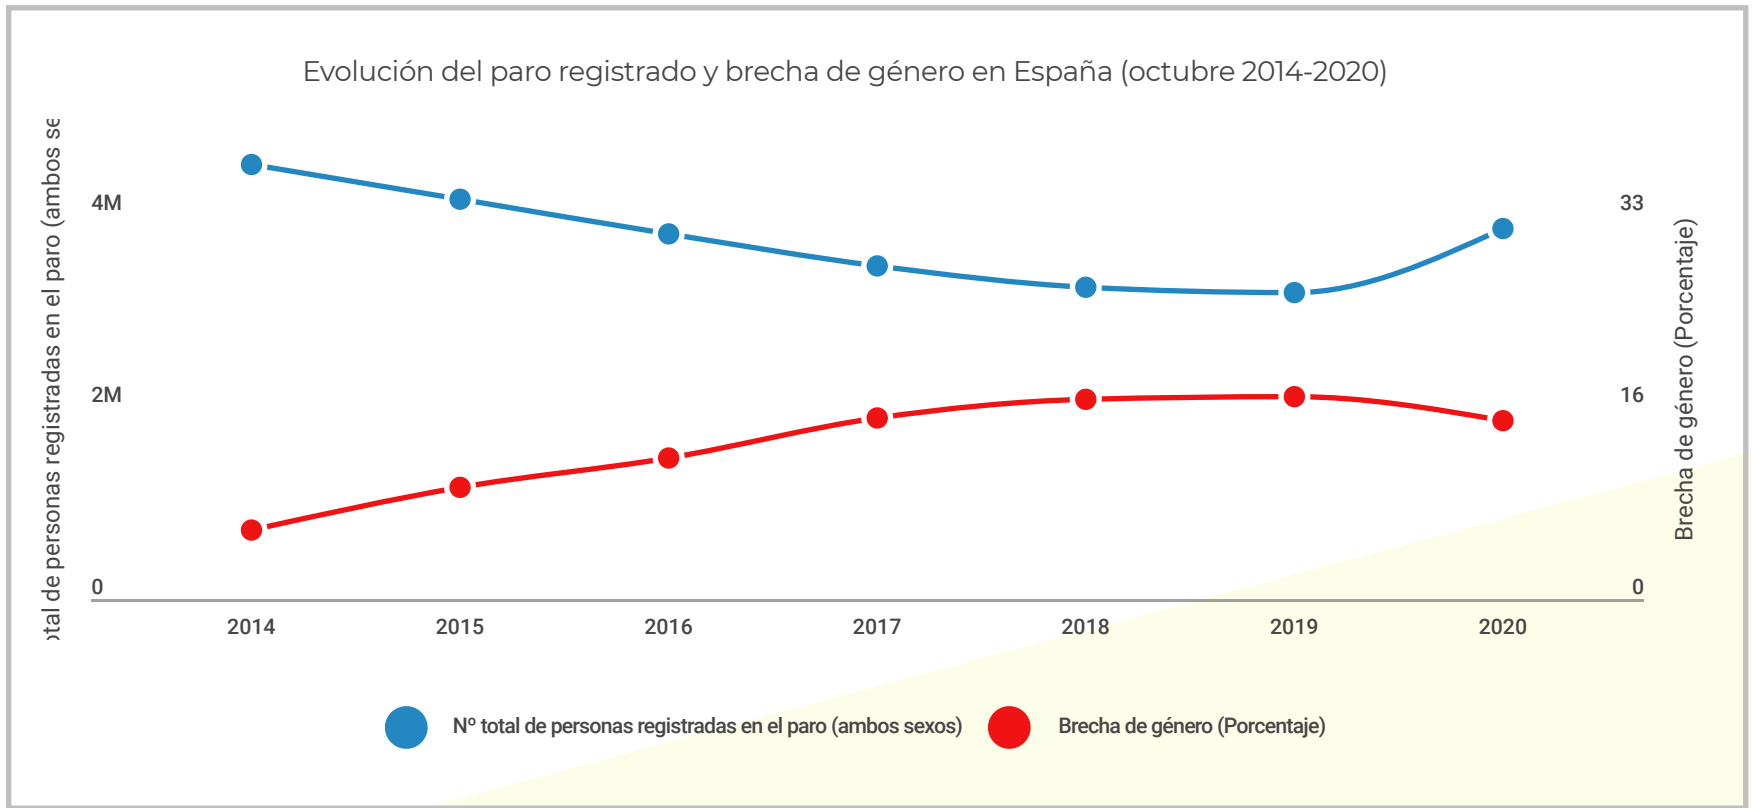

Por esta razón se produjo un leve incremento en la brecha de género entre las mujeres y hombres en paro. La brecha de género entre las personas paradas en el mes de noviembre fue del 15,40%. Esta cifra representa 593.196 más mujeres que hombres registradas al paro.

2.222.254

Número de mujeres registradas al paro
(noviembre 2020)

1.629.058

Número de hombres registrados al paro
(noviembre 2020)

3.851.312

Número de personas registradas al paro
(noviembre 2020)

15,40 %

Brecha de género entre mujeres y hombres en el paro registrado
(noviembre 2020)

PARA ACCEDER A MÁS INFORMACIÓN, HAZ CLIC EN EL SIGUIENTE DOCUMENTO...

Datos de los registros del Servicio Público de Empleo Estatal: noviembre 2020 - Observatorio de Igualdad y Empleo

Fecha de publicación: 3 diciembre, 2020 Autoría: Servicio Público de Empleo Estatal, Ministerio de Trabajo y Economía Social Sinopsis: Publicación mensual del Servicio Público de Empleo Estatal. Incluye información sobre la demanda de empleo, el paro, los contratos y las [...]