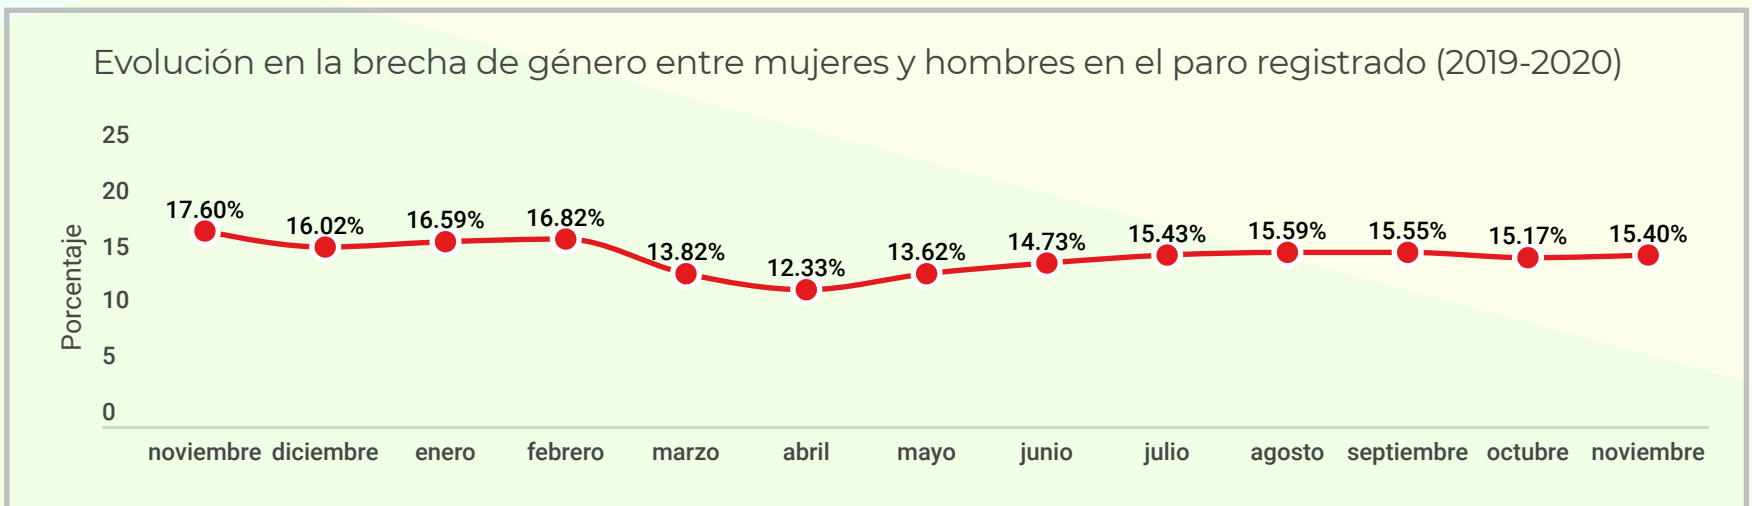

Si comparamos estas cifras con las registradas por ambos sexos el mes de octubre, se puede observar que la situación ha empeorado para las mujeres, quienes sumaron 18.969 mujeres al paro (un incremento del 0,86%). Los hombres sumaron 6.300 parados, un incremento del 0,39%.

Por esta razón se produjo un leve incremento en la brecha de género entre las mujeres y hombres en paro. La brecha de género entre las personas paradas en el mes de noviembre fue del 15,40%. Esta cifra representa 593.196 más mujeres que hombres registradas al paro.

2.222.254

Número de mujeres registradas al paro
(noviembre 2020)

1.629.058

Número de hombres registrados al paro
(noviembre 2020)

3.851.312

Número de personas registradas al paro
(noviembre 2020)

15,40 %

Brecha de género entre mujeres y hombres en el paro registrado
(noviembre 2020)

PARA ACCEDER A MÁS INFORMACIÓN, HAZ CLIC EN EL SIGUIENTE DOCUMENTO...

Datos de los registros del Servicio Público de Empleo Estatal: noviembre 2020 - Observatorio de Igualdad y Empleo

Fecha de publicación: 3 diciembre, 2020 Autoría: Servicio Público de Empleo Estatal, Ministerio de Trabajo y Economía Social Sinopsis: Publicación mensual del Servicio Público de Empleo Estatal. Incluye información sobre la demanda de empleo, el paro, los contratos y las [...]