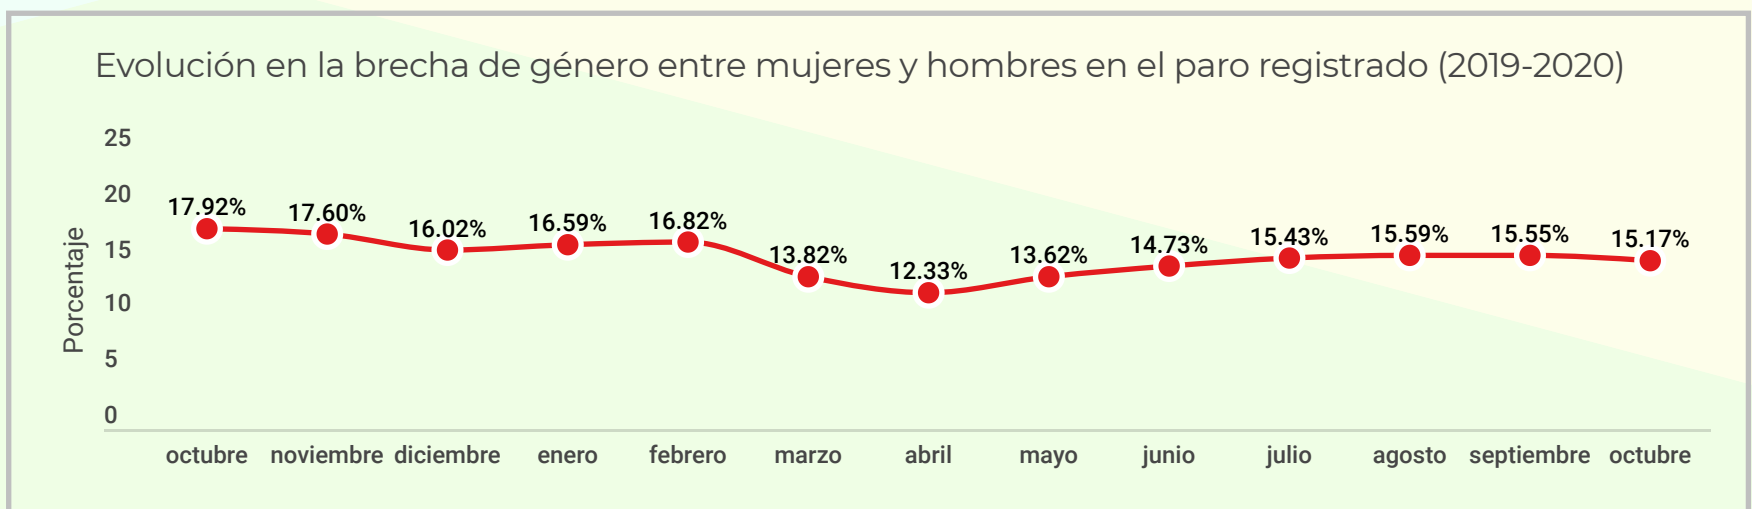

PARA ACCEDER A MÁS INFORMACIÓN, HAZ CLIC EN EL SIGUIENTE DOCUMENTO...

Datos de los registros del Servicio Público de Empleo Estatal: octubre 2020 - Observatorio de Igualdad y Empleo

Fecha de publicación: 4 noviembre, 2020 Autoría: Servicio Público de Empleo Estatal, Ministerio de Trabajo y Economía Social Sinopsis: Publicación mensual del Servicio Público de Empleo Estatal. Incluye información sobre la demanda de empleo, el paro, los contratos y las [...]

<https://www.observatorioigualdadyempleo.es/download/datos-de-los-registros-del-servicio-publico-de-empleo-estatal-octubre-2020/>