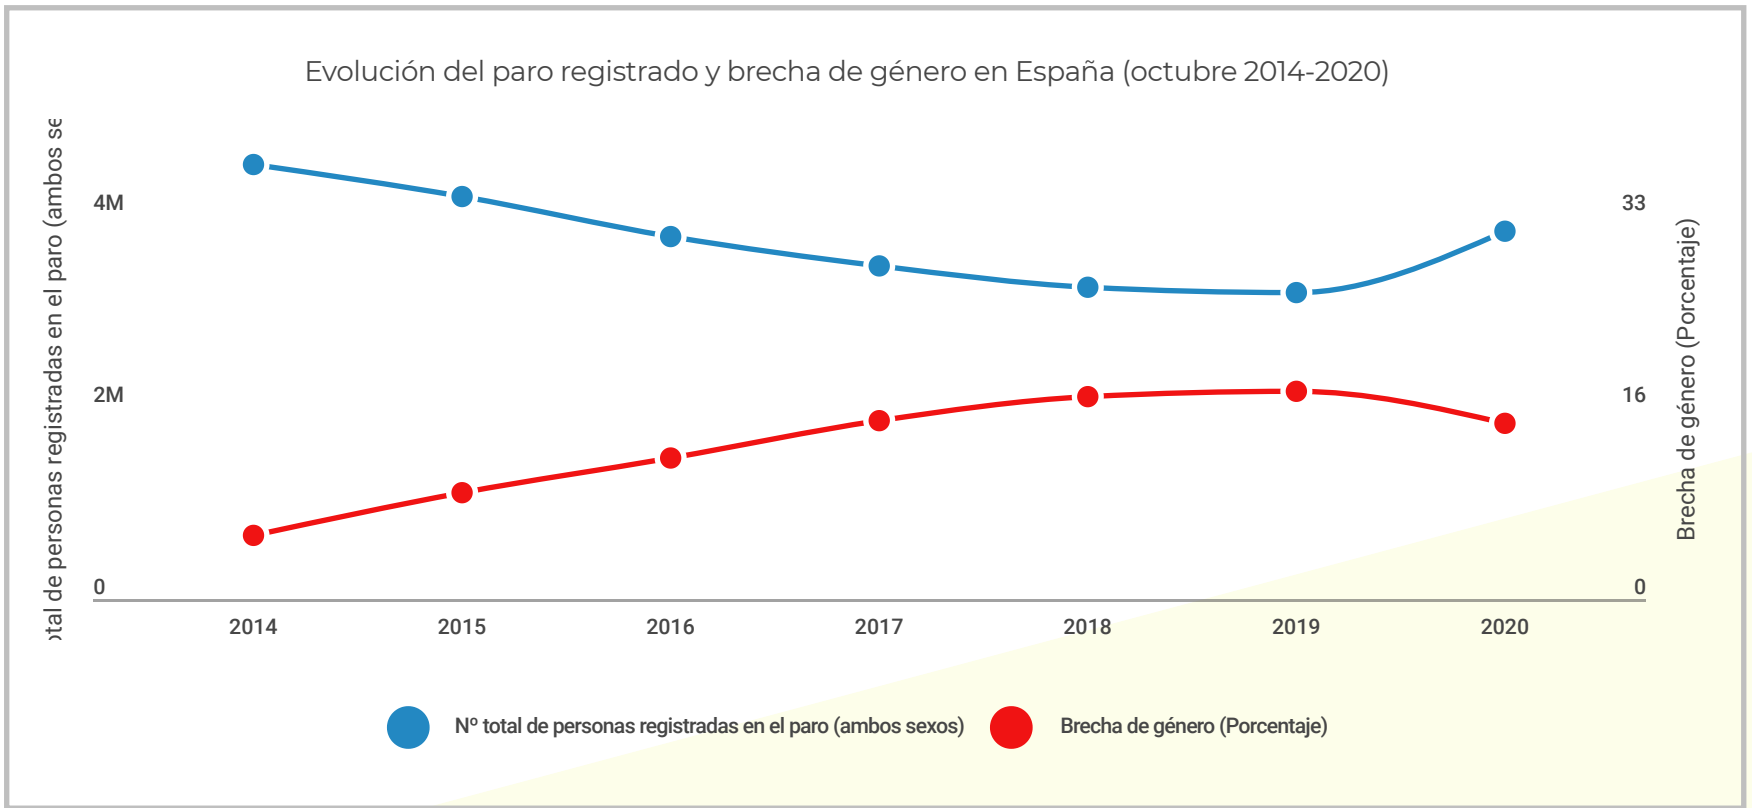

PARA ACCEDER A MÁS INFORMACIÓN, HAZ CLIC EN EL SIGUIENTE DOCUMENTO...

Datos de los registros del Servicio Público de Empleo Estatal: octubre 2020 - Observatorio de Igualdad y Empleo

Fecha de publicación: 4 noviembre, 2020 Autoría: Servicio Público de Empleo Estatal, Ministerio de Trabajo y Economía Social Sinopsis: Publicación mensual del Servicio Público de Empleo Estatal. Incluye información sobre la demanda de empleo, el paro, los contratos y las [...]

<https://www.observatorioigualdadyempleo.es/download/datos-de-los-registros-del-servicio-publico-de-empleo-estatal-octubre-2020/>